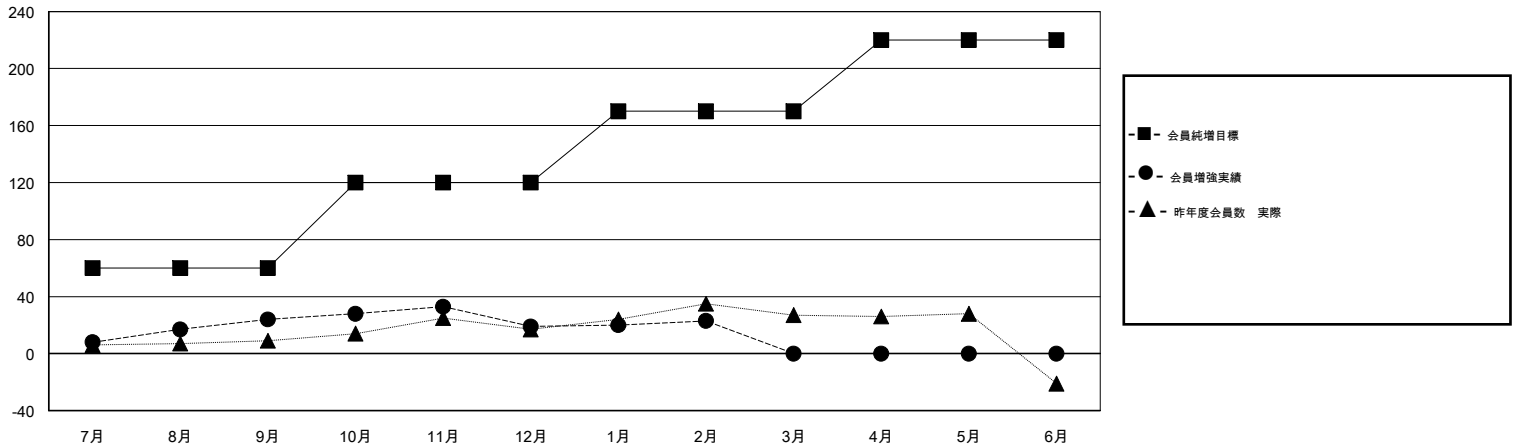

# MONTHLY MEMBERSHIP PROGRESS REPORT

District 337 E

Results as of: 02/28/2019

GMT: MASAYOSHI MARUYAMA, YASUHISA NAKAMURA

地域 JAPAN

GMT会則地域

クラブ				名			
結果 : 2018-2019				結果 : 2018-2019			
四半期	新クラブ目標	新クラブ	解散クラブ	四半期	会員純増目標	会員増強実績	退会者(転籍を含む) 実際
7月/8月/9月	0	0	0	7月/8月/9月	60	48	21
10月/11月/12月	0	0	0	10月/11月/12月	60	19	24
1月/2月/3月	0	0	0	1月/2月/3月	50	29	24
4月/5月/6月	0	0	0	4月/5月/6月	50	0	0

新クラブ目標及び実績累計

会員目標及び実績累計

解散クラブ: 0	33 CLUBS OF 56 一名以上の新会員を登録	<b>男女別</b> 男性 1,487 (80.51%) 女性 360 (19.49%) 女性%年度目標: 0%
退会者 物故会員 6 クラブ解散 0 その他 63 合計 69	<a href="#">会員累計データを見るには、ここをクリック</a>	世帯主/家族会員合計 507 国際会費半額の家族会員 262